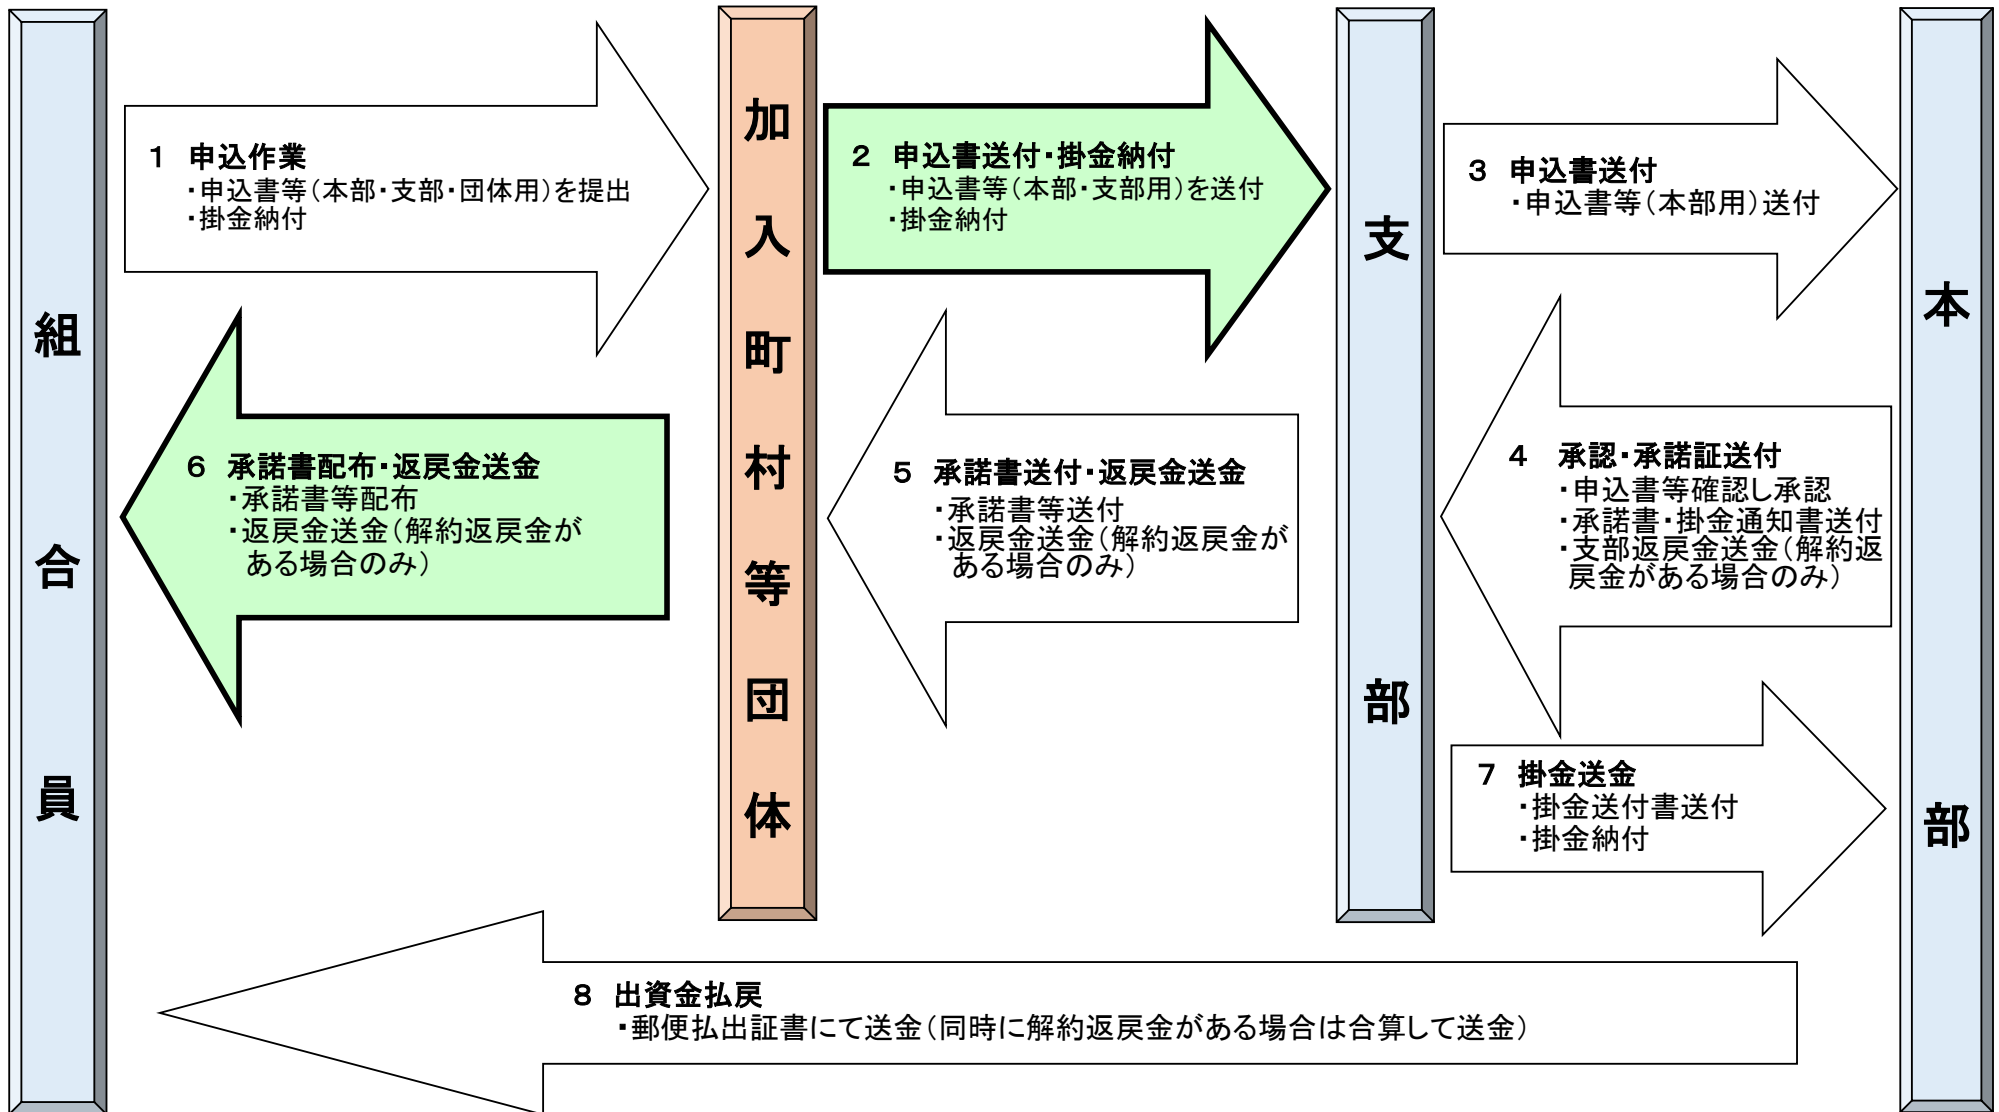

生協契約事務の流れ

現職・月例(新規・変更等)

生協契約事務の流れ

現職・継続(7月・1月)